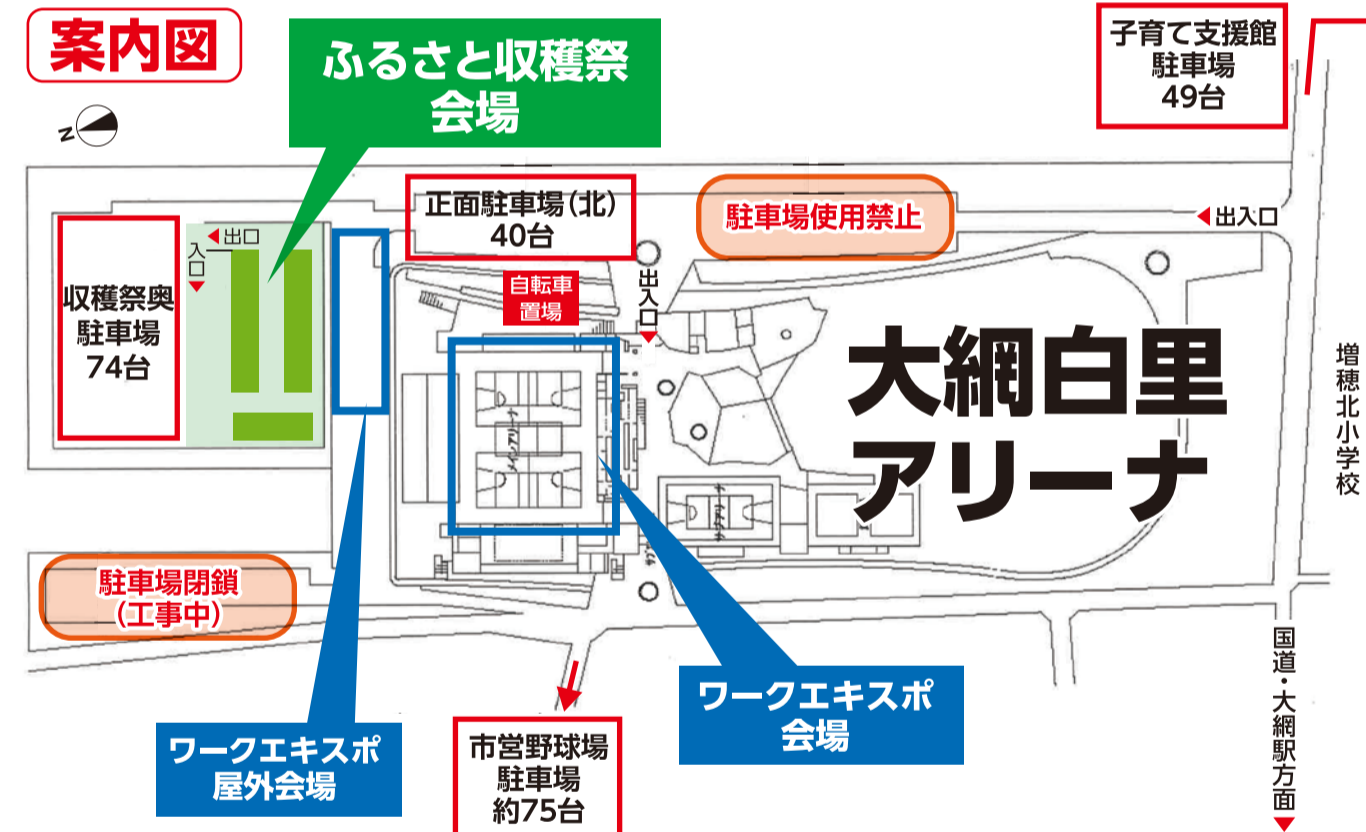

## 新型コロナウイルス感染症対策に ご協力ください。

当日ご来場される際は、以下にご協力をお願いいたします。

- マスクの100%着用  
(マスクがない方は、入場をお断り申し上げます。)
- 会場入口での全員検温、手指消毒をお願いします。  
(体温が37.5℃以上の方は入場をお断り申し上げます。)
- 会場内での飲食は一切禁止でお願いします。
- 可能な限り接触確認アプリ(COCOA)を  
事前にダウンロードしておいてください。
- 本チラシに掲載されております『入場券』に  
住所・氏名・連絡先(電話番号)を記入して切取りの上、  
当日入口にて係りにお渡しください。(当日来場されるご家族や  
お仲間の代表の方1名のみご記入ください)

### 案内図

入 場 券

入場無料

お名前

ご住所

連絡先電話番号

※当日来場されるご家族やお仲間の代表の方1名のみご記入いただき、入口にて係りにお渡しください。  
※提出された個人情報は厳重に管理し、新型コロナウイルス感染拡大防止対策以外の目的には使用しません。

広告掲載商品が売り切れの際はご容赦ください。  
広告に掲載していない商品も多数ご用意しております。  
商品価格は全て税込となっております。